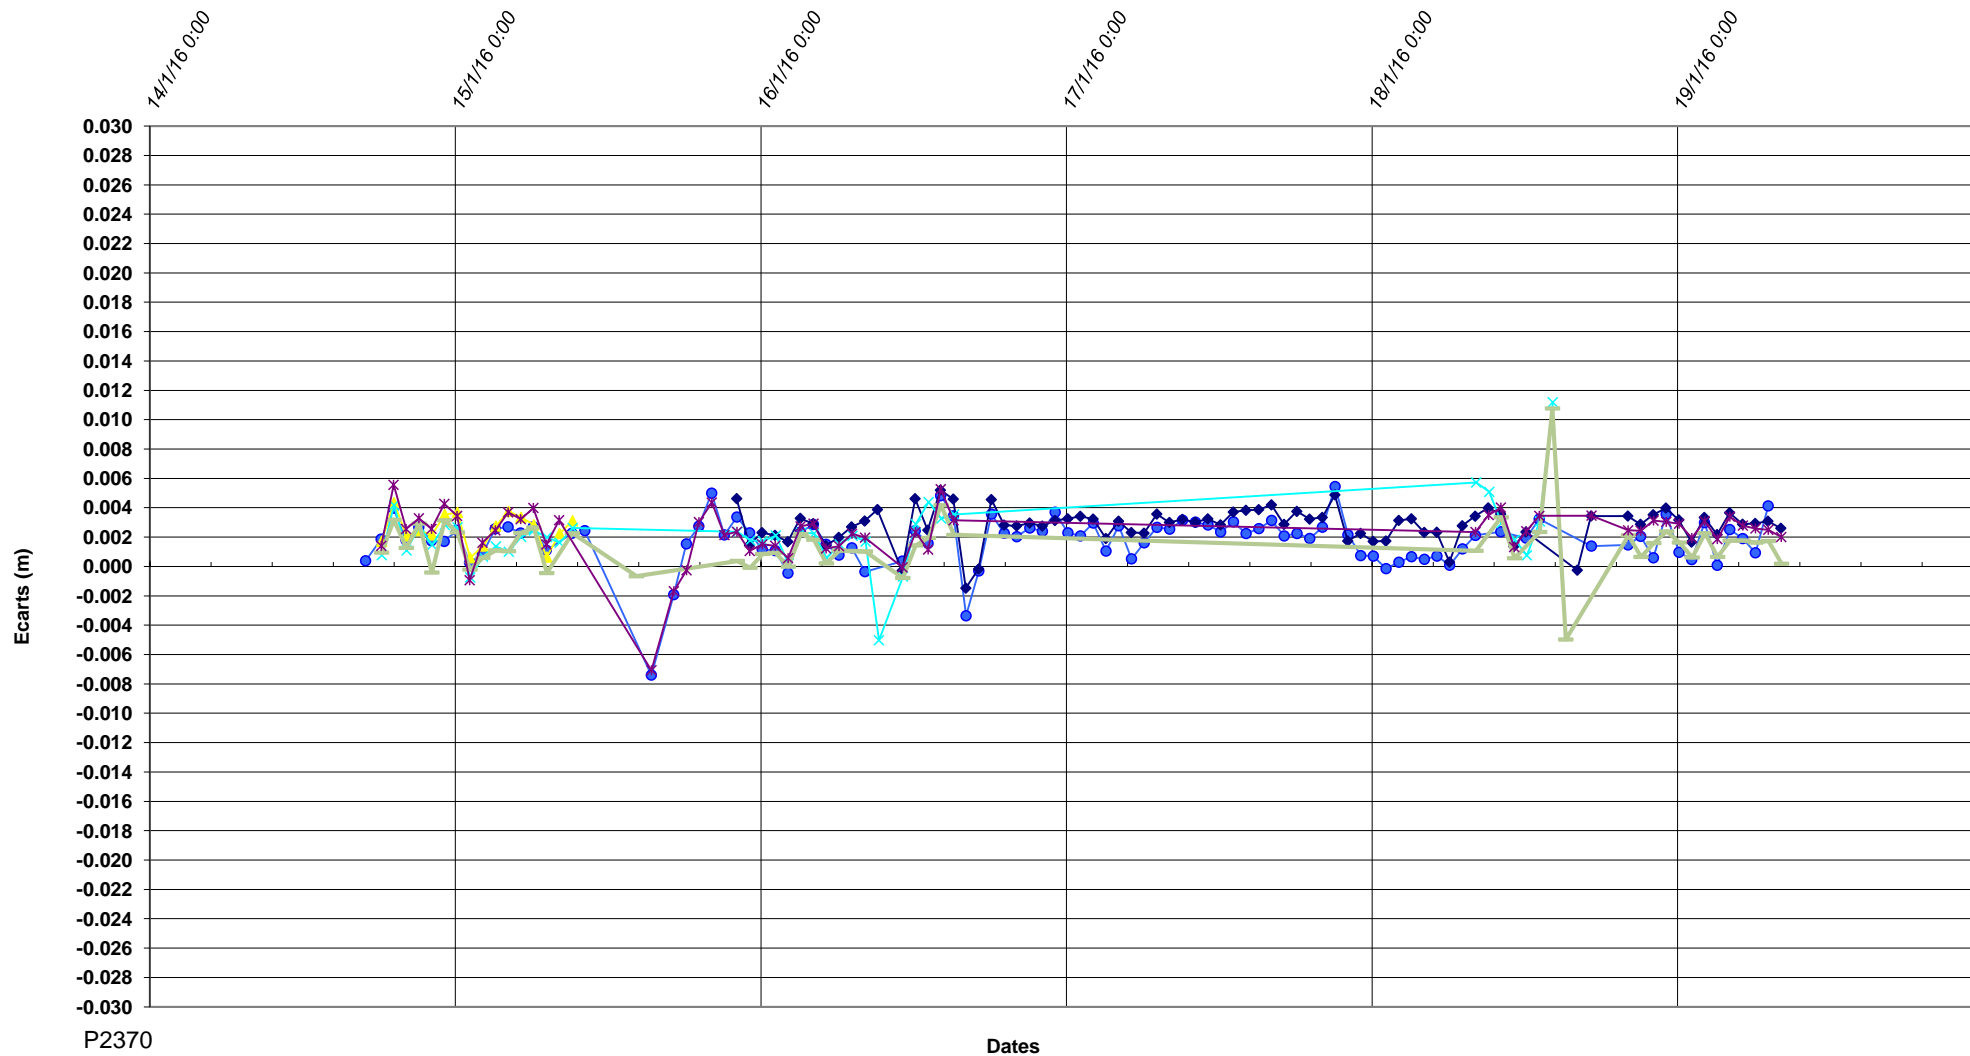

P2370-Prolongement Ligne M4-lot 2-Delta X

P2370

Dates